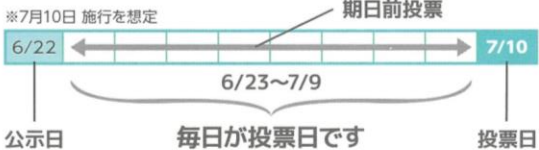

Q 投票方法について教えてください

参議院議員選挙の投票方法が分かりません。

比例は個人名で投票を！

A 参議院議員は、比例代表選挙と選挙区選挙によって選ばれます。最初に選挙区選挙、次に比例代表選挙の2回投票を行います。選挙区選挙では、候補者名を記入します。次の比例代表選挙では、個人名での得票が多い順に当選が決定するので、必ずフルネームで個人名を投票することが大切です（下図参照）。

Q 一人くらい投票しなくても大丈夫？

A 公示日の翌日から投票日の前日までの期間、各市区町村の役所や出張所、商業施設などに設置された期日前投票所で投票することができます。この期間は「毎日が投票日」です。*投票所入場券がなくても投票できます。

参議院議員選挙の投票方法…投票は「選挙区」と「比例代表」の2回

最初に「選挙区選挙」

次に「比例代表選挙」

候補者名を記入する

個人名での得票が多い人が当選
必ず個人名をフルネームで投票することが大切